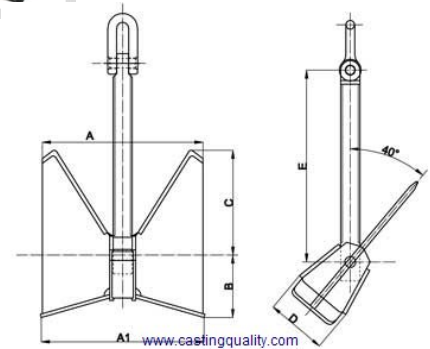

Marine Anchors

TW type Pool Anchor

High holding power pool anchor, TW type.

NOMINAL WEIGHT	A	B	C	D	E	F
20	369	374	144	240	136	402
32	435	437	168	280	158	469
40	469	476	183	305	172	510
60	536	544	210	349	197	585
75	578	587	225	376	212	630
80	600	610	225	400	222	685
90	615	624	240	400	226	670
105	648	658	252	422	240	710
125	686	697	267	447	254	750
135	705	716	274	459	261	773
145	720	730	280	470	266	788
160	746	758	290	486	276	818
180	776	787	301	505	287	850
225	836	848	325	544	309	915
270	888	902	342	573	326	965
300	920	933	357	598	340	1008
360	978	993	380	637	362	1072
400	996	1010	386	648	374	1090
450	1038	1053	403	675	390	1137
495	1086	1103	422	707	402	1190
565	1136	1153	425	740	420	1245
585	1160	1180	450	755	428	1270
675	1205	1224	468	785	446	1322
765	1257	1276	488	818	465	1378
855	1286	1306	500	841	482	1411
1000	1360	1380	528	885	503	1480
1080	1400	1420	542	915	520	1530
1130	1410	1430	547	917	521	1544
1195	1458	1479	566	949	540	1597
1305	1486	1509	579	973	556	1634
1440	1535	1560	596	1001	578	1683
1575	1584	1608	615	1032	596	1735
1710	1628	1651	632	1060	612	1782
1845	1670	1695	648	1087	628	1828
1980	1704	1731	667	1119	638	1880
2140	1754	1768	676	1135	655	1908
2295	1795	1822	697	1169	675	1966
2475	1841	1868	715	1199	692	2016
2665	1886	1912	732	1228	708	2064
2750	1907	1930	738	1238	715	2082
2835	1926	1955	748	1255	725	2110
3000	1972	2002	765	1285	742	2160
3240	2014	2044	782	1311	757	2205