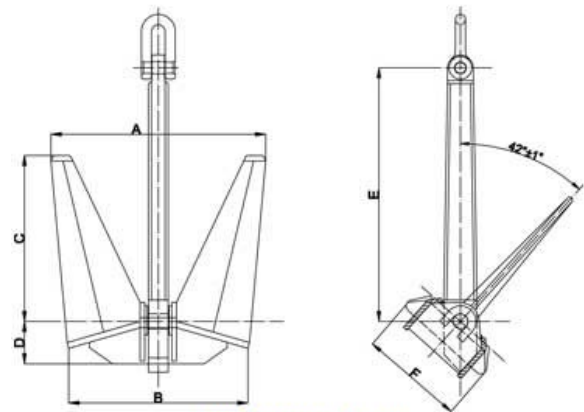

N Type Pool Anchor

High holding power pool anchor.

Max weight to 30tons.

Method: Sand Casting

Equipments : 20 tons electric arc furnace.

Inspection Facility:

1. Mechanical Property and Chemistry Analysis.
2. Magnetic Particle Testing
3. Penetrating Testing
4. Ultrasonic Testing
5. Radiographic Testing
6. Spectrometer

Certificated by : LR, DNV, ABS, BV, NK and GL.

www.castingquality.com

NOMINAL WEIGHT (KG)	A	B	C	D	E	F
12	323	275	250	65	383	155
20	386	325	300	75	458	185
25	409	350	316	80	485	200
40	479	410	370	95	567	235
50	517	440	400	100	613	255
60	550	470	425	110	652	270
80	608	515	470	120	720	295
100	653	555	505	130	775	320
120	699	595	540	135	825	340
135	723	614	562	139	858	342
160	764	650	590	150	905	370
180	795	675	615	155	940	385
200	825	700	640	160	978	400
225	858	729	666	165	1016	406
240	880	745	680	176	1040	425
280	925	780	715	180	1092	450
320	964	820	745	190	1140	470
360	1005	855	780	195	1190	490
400	1040	885	805	205	1230	505
440	1074	910	830	210	1270	520
480	1105	940	855	215	1305	535
520	1133	960	875	220	1340	550
560	1165	985	900	230	1375	565
600	1191	1010	920	235	1410	580
640	1217	1035	940	240	1440	590
675	1237	1051	960	245	1464	585
720	1262	1075	975	250	1495	615
800	1310	1115	1015	255	1550	635
855	1338	1137	1039	257	1585	633
900	1365	1160	1055	270	1615	665
970	1396	1186	1084	272	1654	660
1000	1410	1200	1090	275	1670	670
1080	1447	1229	1123	278	1713	684
1250	1521	1290	1175	300	1800	740
1305	1541	1309	1196	396	1824	729
1500	1615	1370	1250	315	1910	785
1575	1641	1394	1274	315	1943	776
1750	1705	1445	1320	335	2015	830

NOMINAL WEIGHT (KG)	A	B	C	D	E	F
1845	1729	1469	1343	340	2049	818
2000	1780	1510	1375	350	2105	865
2140	1817	1544	1411	349	2152	860
2250	1850	1570	1430	360	2185	900
2500	1920	1630	1480	375	2265	930
2655	1954	1664	1516	372	2312	925
2835	1996	1700	1550	380	2364	945
3040	2042	1735	1585	390	2418	968
3240	2086	1773	1620	398	2471	988
3445	2129	1809	1653	406	2522	1009
3670	2174	1847	1689	415	2576	1030
3940	2226	1892	1730	425	2640	1055
4210	2276	1934	1768	434	2698	1078
4500	2328	1978	1808	444	2758	1103
4840	2385	2026	1852	455	2825	1130
5175	2439	2072	1894	465	2889	1155
5515	2491	2116	1934	475	2950	1180
5850	2541	2159	1973	485	3009	1204
6225	2594	2204	2014	495	3072	1229
6525	2635	2239	2046	503	3121	1248
6975	2695	2290	2092	514	3191	1276
7425	2751	2337	2136	525	3258	1303
7875	2805	2384	2178	535	3323	1329
8325	2858	2428	2219	545	3385	1354
8775	2908	2471	2258	555	3445	1378
9225	2958	2512	2296	564	3502	1401
9675	3004	2553	2333	573	3558	1423
10125	3050	2592	2369	582	3613	1445
10575	3095	2630	2403	590	3666	1466
11025	3138	2667	2437	599	3717	1486
11550	3187	2708	2475	608	3775	1510
12075	3235	2748	2512	617	3831	1533
12675	3288	2794	2553	628	3894	1557
13350	3345	2842	2598	638	3962	1585
14100	3406	2895	2645	694	4035	1614
15000	3478	2955	2700	664	4119	1647
15400	3508	2981	2724	669	4155	1662
13125	3563	3027	2766	680	4220	1687
17250	3643	3096	2829	696	4315	1726
18375	3712	3162	2889	710	4407	1762
19500	3795	3225	2947	725	4495	1798
20625	3867	3286	3003	738	4580	1832