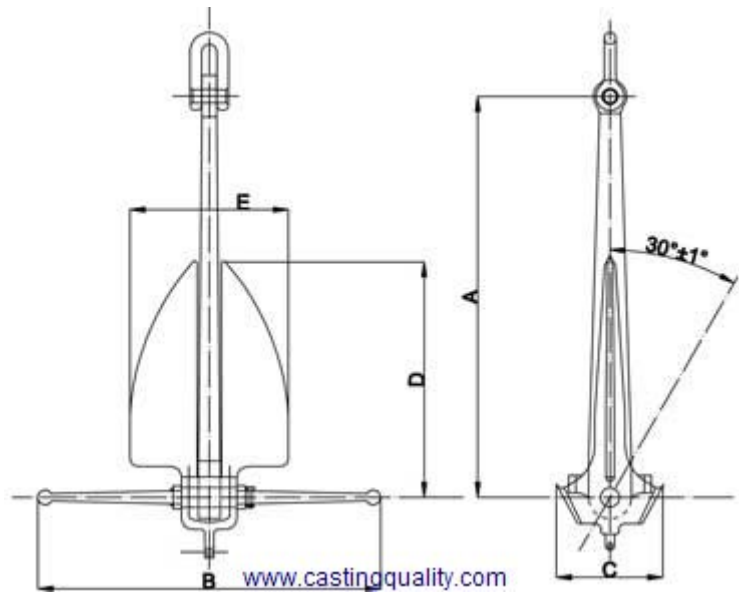

Marine Anchors

Light Weight Anchor

GB11579-89 Light weight anchor

NOMINAL WEIGHT(KG)	A	B	C	D	E
14	770	730	222	444	288
23	885	840	252	508	328
34	965	915	279	559	366
45	1055	1000	310	610	396
70	1185	1130	348	686	450
90	1205	1140	360	737	480
140	1345	1270	414	825	540
180	1460	1380	450	895	584
230	1560	1480	482	952	610
340	1750	1640	560	1068	680
450	1910	1800	610	1165	740
680	2190	2080	700	1340	840
910	2350	2200	762	1435	940
1140	2580	2450	825	1575	1000
1360	2750	2600	880	1680	1060
1500	2830	2680	912	1730	1080
1820	2940	2790	952	1800	1120
2270	2990	2840	984	1830	1130
2730	3150	2990	1040	1930	1200
3180	3200	3030	1070	1960	1240
3630	3250	3070	1105	1980	1276
4100	3380	3200	1150	2060	1330
4540	3490	3310	1180	2130	1370
5000	3600	3420	1226	2200	1400
5500	3710	3520	1264	2260	1450
5900	3810	3610	1296	2320	1500
6400	3910	3710	1334	2390	1540
6800	3990	3790	1362	2440	1570
7300	4080	3870	1394	2490	1610
7700	4170	3950	1422	2540	1640
8200	4240	4020	1448	2590	1670
8600	4320	4100	1474	2640	1700
9100	4390	4170	1500	2690	1730
10000	4540	4300	1546	2770	1780
11400	4730	4480	1614	2890	1860
13600	5030	4800	1716	3070	1980
15000	5200	4950	1774	3170	2050
16000	5290	5050	1804	3230	2080
18000	5540	5280	1904	3330	2180
20000	5710	5450	1950	3480	2250